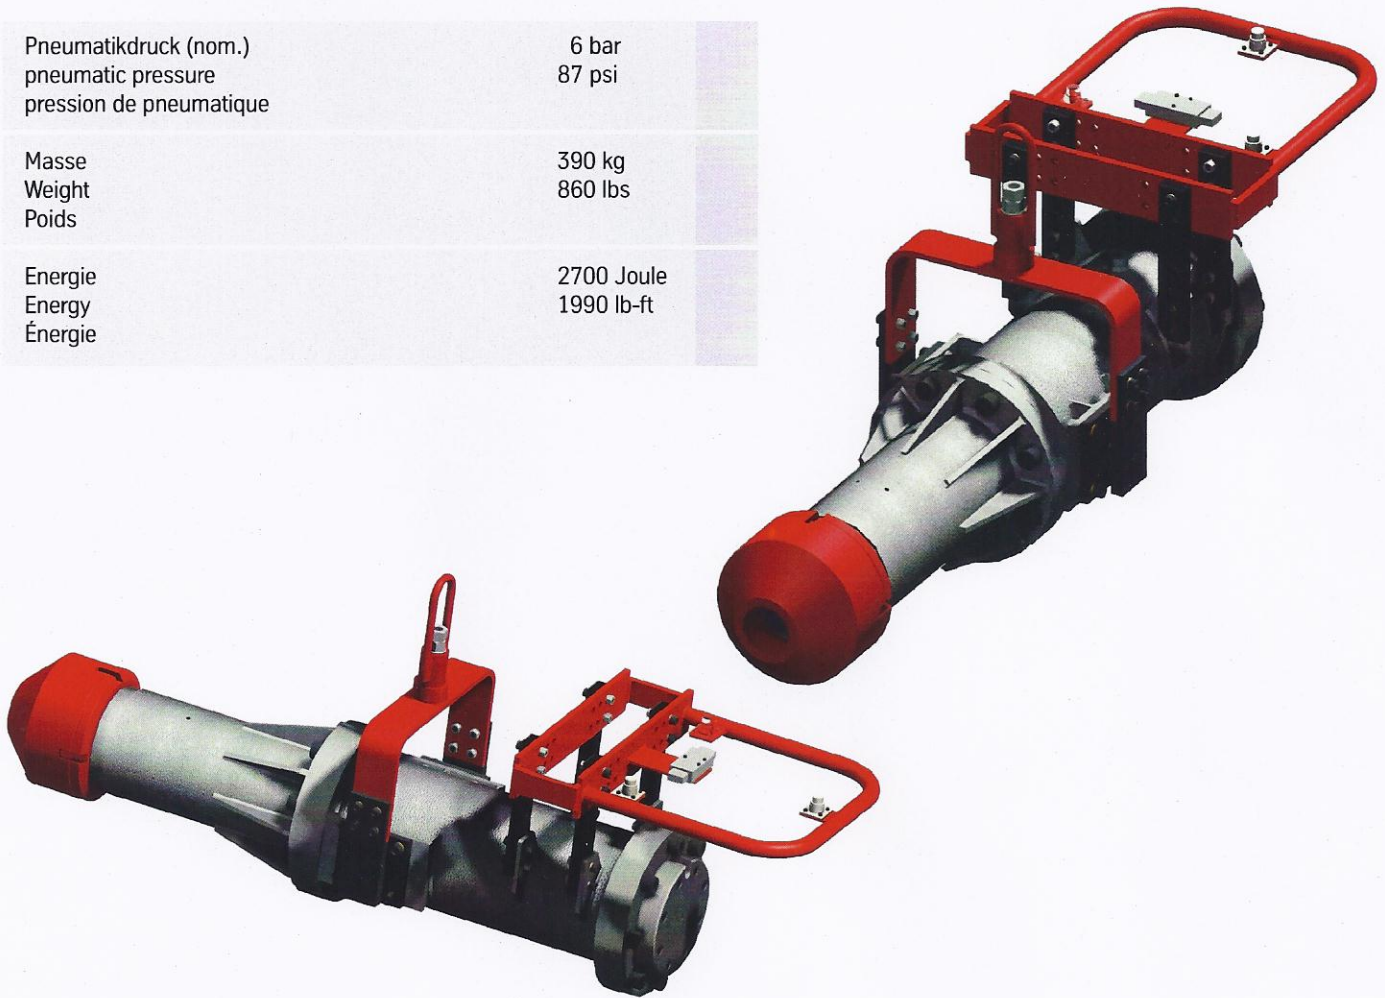

Datenblatt · Data sheet · Fiche technique
Pneumatischer Schusshammer · Pneumatic hammer
Marteau pneumatique
HH5

| | |
|--|--------------------------|
| Pneumatikdruck (nom.) pneumatic pressure pression de pneumatique | 6 bar 87 psi |
| Masse Weight Poids | 390 kg 860 lbs |
| Energie Energy Énergie | 2700 Joule 1990 lb-ft |