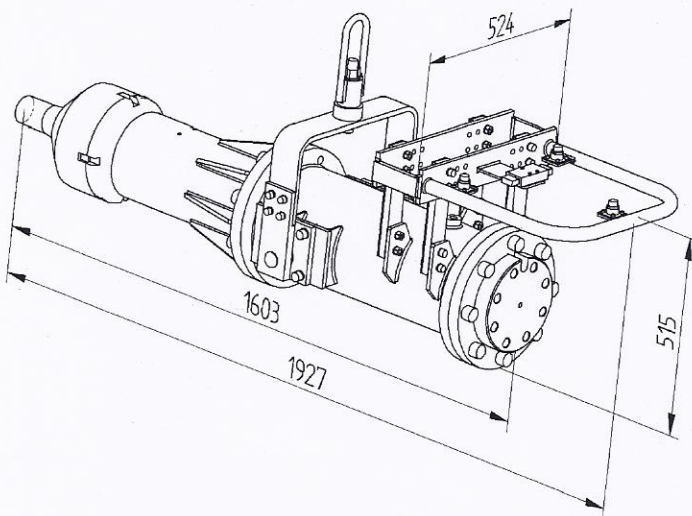

Datenblatt · Data sheet · Fiche technique
Pneumatischer Schusshammer · Pneumatic hammer
Marteau pneumatique
HH5

| | |
|--|--------------------------|
| Pneumatikdruck (nom.) pneumatic pressure pression de pneumatique | 6 bar 87 psi |
| Masse Weight Poids | 390 kg 860 lbs |
| Energie Energy Énergie | 2700 Joule 1990 lb-ft |