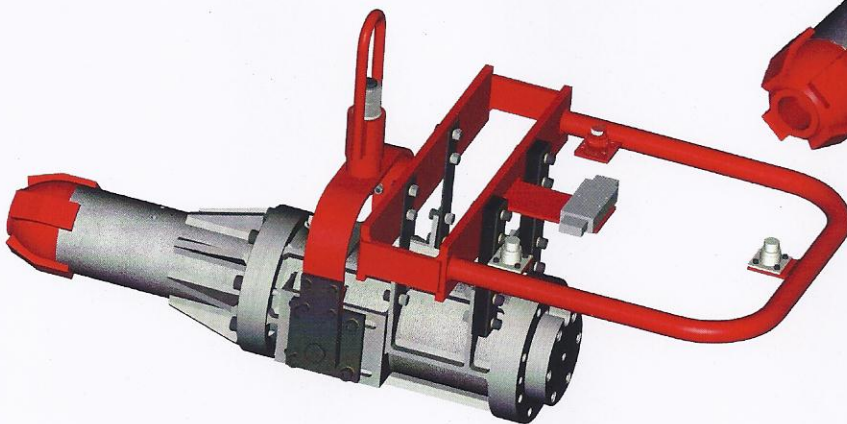

Datenblatt · Data sheet · Fiche technique
 Pneumatischer Schusshammer · Pneumatic hammer
 Marteau pneumatique
 HH1

Pneumatikdruck (nom.) pneumatic pressure pression de pneumatique	6 bar 87 psi
Masse Weight Poids	106 kg 234 lbs
Energie Energy Énergie	400 Joule 295 lb-ft