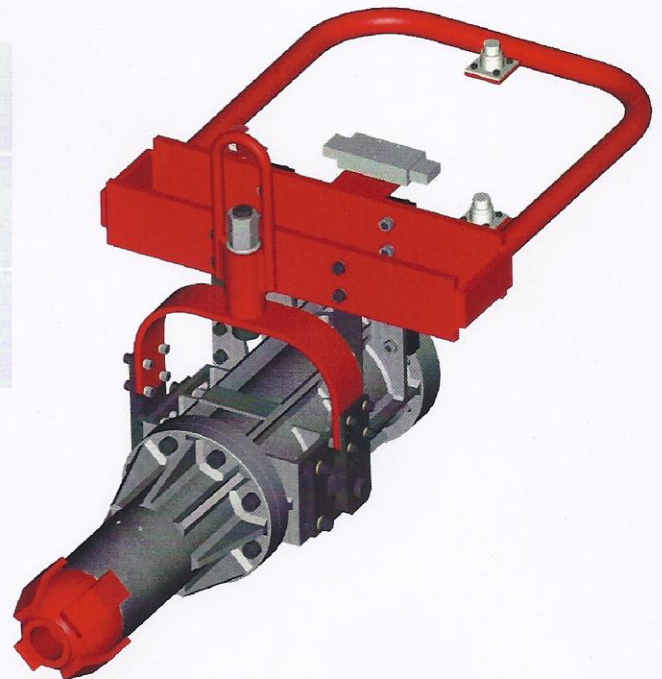

Datenblatt · Data sheet · Fiche technique
 Pneumatischer Schusshammer · Pneumatic hammer
 Marteau pneumatique
 HH1

Pneumatikdruck (nom.) pneumatic pressure pression de pneumatique	6 bar 87 psi
Masse Weight Poids	106 kg 234 lbs
Energie Energy Énergie	400 Joule 295 lb-ft