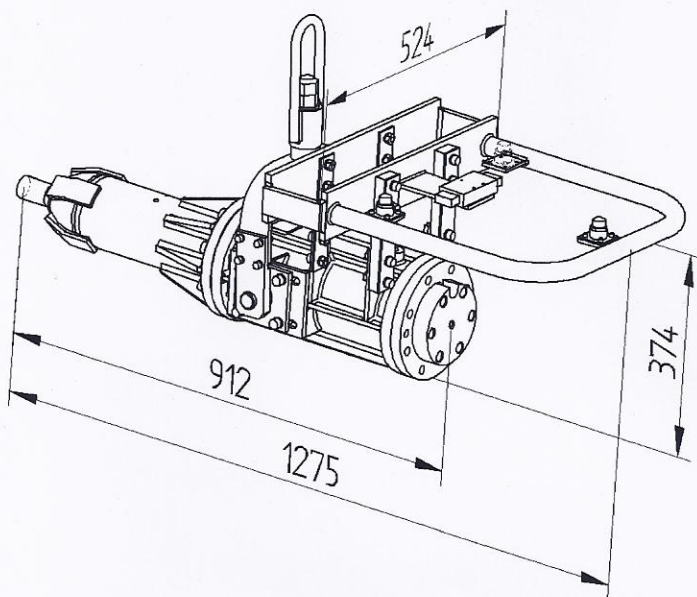

Datenblatt · Data sheet · Fiche technique
 Pneumatischer Schusshammer · Pneumatic hammer
 Marteau pneumatique
 HH1

Pneumatikdruck (nom.) pneumatic pressure pression de pneumatique	6 bar 87 psi
Masse Weight Poids	106 kg 234 lbs
Energie Energy Énergie	400 Joule 295 lb-ft