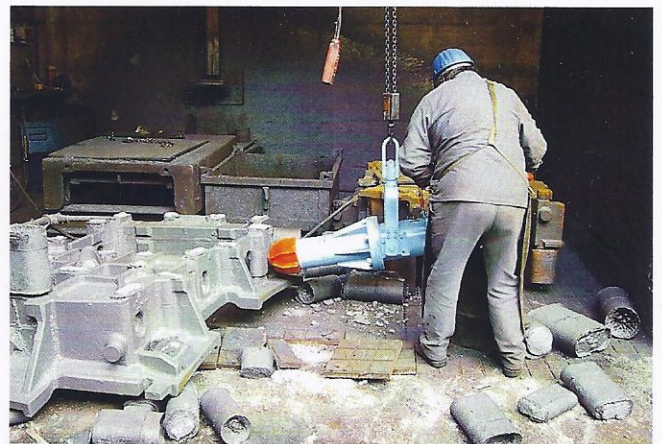

Datenblatt · Data sheet · Fiche technique
 Pneumatischer Schusshammer · Pneumatic hammer
 Marteau pneumatique
 HH1

Pneumatikdruck (nom.) pneumatic pressure pression de pneumatique	6 bar 87 psi
Masse Weight Poids	106 kg 234 lbs
Energie Energy Énergie	400 Joule 295 lb-ft